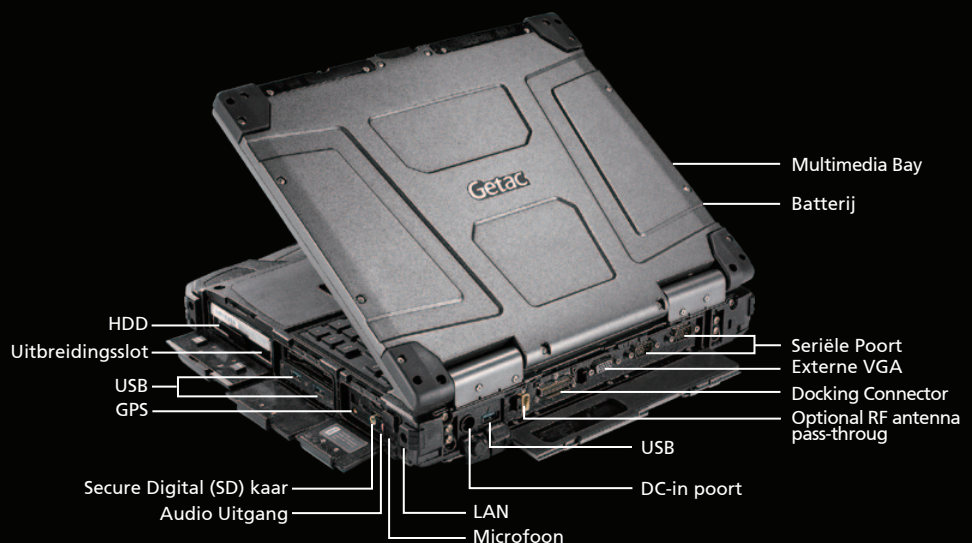

Rugged Mobile Computing Solutions